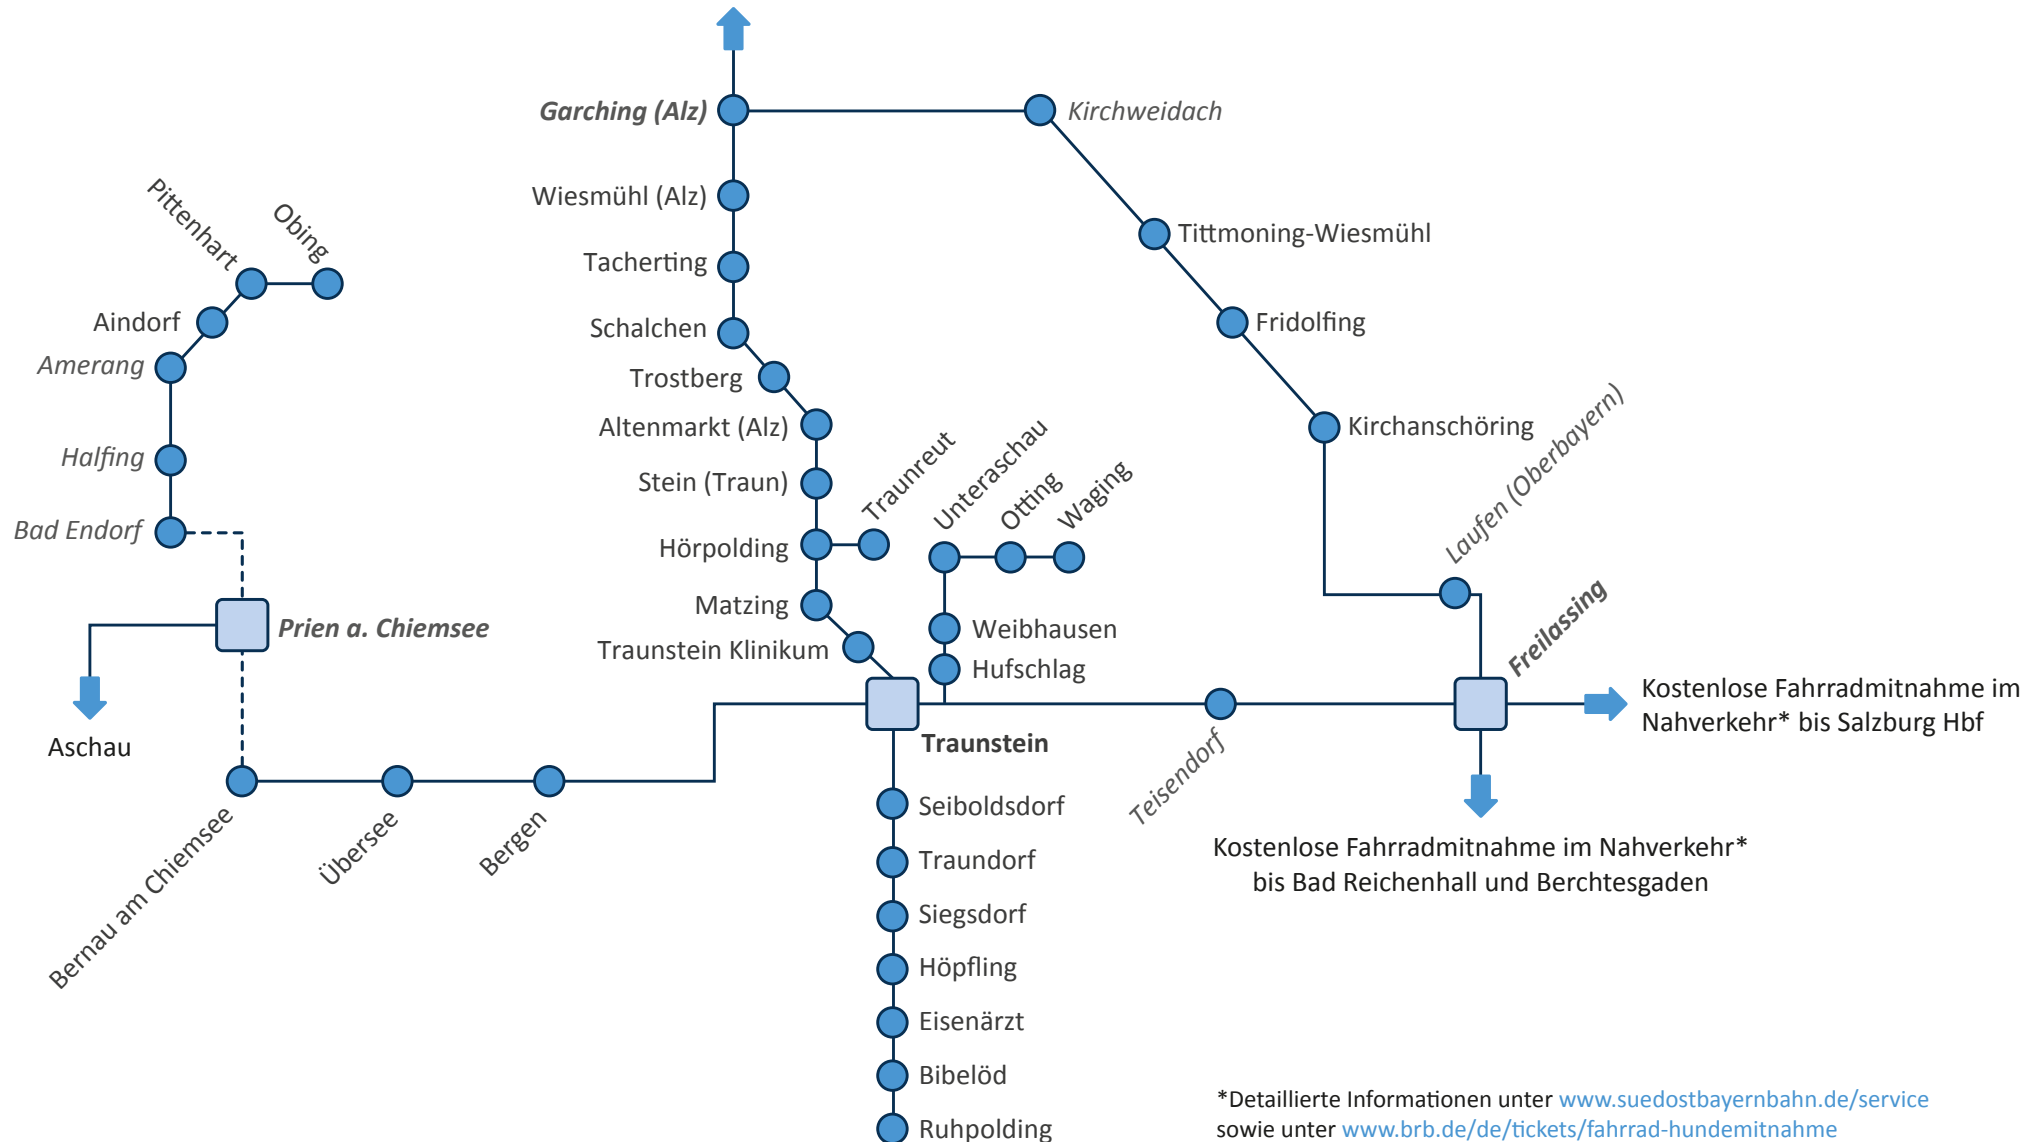

KOSTENLOSE FAHRRADMITNAHME IN DEN ZÜGEN DES NAHVERKEHRS

LANDKREIS
TRAUNSTEIN

- Strecke mit kostenloser Fahrradmitnahme
- -●- - Strecke mit kostenpflichtiger Fahrradmitnahme

Kostenlose Fahrradmitnahme
Richtung Tüßling / Mühldorf /
Burghausen*

*Detaillierte Informationen unter www.suedostbayernbahn.de/service sowie unter www.br.b.de/de/tickets/fahrrad-hundemitnahme